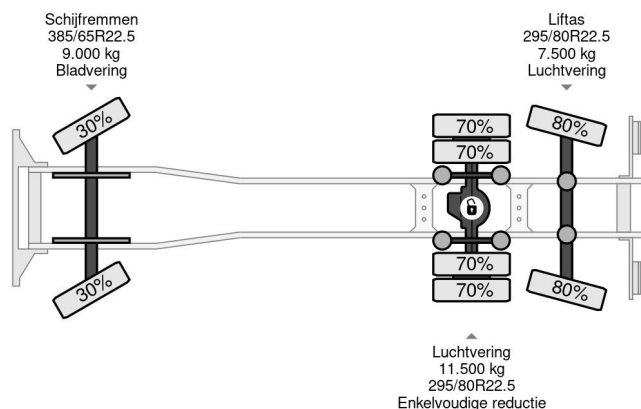

Volvo FM 330 6X2 - EURO 5 + ATLAS 126.3E A2 + REMOTE...

Referentienummer: VO629988-K

### PROPERTIES

Datum eerste toelating	27-09-2012
Apk-vervaldatum	27-08-2025
Kentekenplaat	76-BBF-5
Brandstof	Diesel
Transmissie	Automaat
Voertuigidentificatienummer	YV2J1D1C8CB629988
Asconfiguratie	6x2
Aantal assen	3
Ledig gewicht	15.240 kg
Aantal cilinders	6
Vermogen in kw	248
Vermogen in pk	337
Wielbasis	597 cm
Laadgewicht	12.760 kg
Lengte	870 cm
Breedte	252 cm