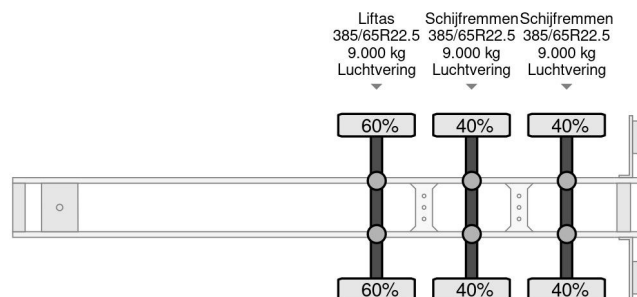

BESCHRIJVING

VIDEO AVAILABLE