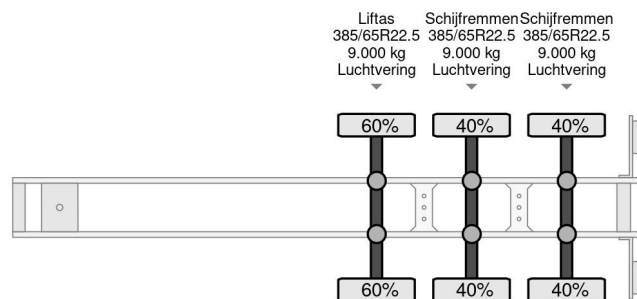

BESCHRIJVING

VIDEO AVAILABLE