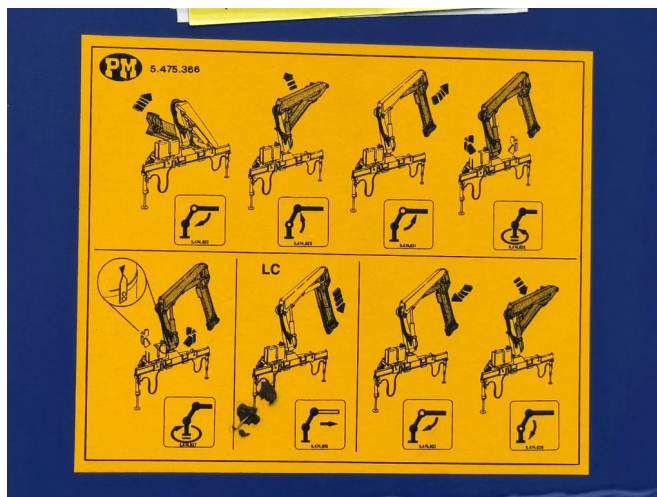

PM 23525SP LC + REMOTE + 3X MANUAL EXTENDABLE

COMMON

Prijs	€ 21.950,- ex btw
Id	PM591306-K
Merk	PM
Type	23525SP LC + REMOTE + 3X MANUAL EXTENDABLE
Bouwjaar	2013
Opbouw	Kraanarm

PROPERTIES

ACCESSOIRES

BESCHRIJVING