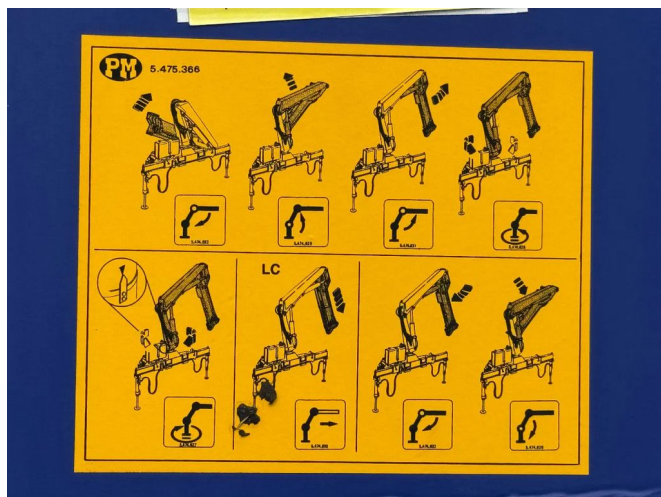

PM 23525SP LC + REMOTE + 3X MANUAL EXTENDABLE

COMMON

Prijs	€ 21.950,- ex btw
Id	PM591306-K
Merk	PM
Type	23525SP LC + REMOTE + 3X MANUAL EXTENDABLE
Bouwjaar	2013
Opbouw	Kraanarm

PROPERTIES

ACCESSOIRES

BESCHRIJVING