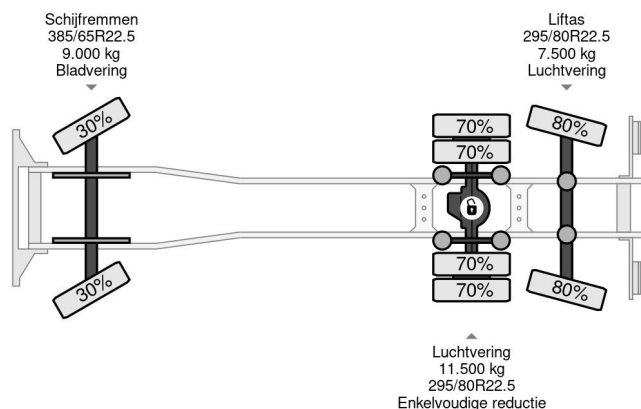

Volvo 6X2 - EURO 5 + ATLAS 126.3E A2 + REMOTE + LIFT/STEERING AXLE + TÜV 08-2025

COMMON

Prijs	€ 35.950,- ex btw
Id	VO629988
Merk	Volvo
Type	6X2 - EURO 5 + ATLAS 126.3E A2 + REMOTE + LIFT/STEERING AXLE + TÜV 08-2025
Bouwjaar	2012
Tellerstand	450.167 km
Opbouw	Kipper
Max. gewicht	28.000 kg
Emissieklasse	5

Volvo FM 330 6X2 - EURO 5 + ATLAS 126.3E A2 + REMOTE...

Referentienummer: VO629988

PROPERTIES

Datum eerste toelating	27-09-2012
Apk-vervaldatum	27-08-2025
Kentekenplaat	76-BBF-5
Brandstof	Diesel
Transmissie	Automaat
Voertuigidentificatienummer	YV2J1D1C8CB629988
Asconfiguratie	6x2
Aantal assen	3
Ledig gewicht	15.240 kg
Aantal cilinders	6
Vermogen in kw	248
Vermogen in pk	337
Wielbasis	597 cm
Opbouw afmetingen (l/b/h)	
Laadgewicht	12.760 kg
Lengte	870 cm
Breedte	252 cm