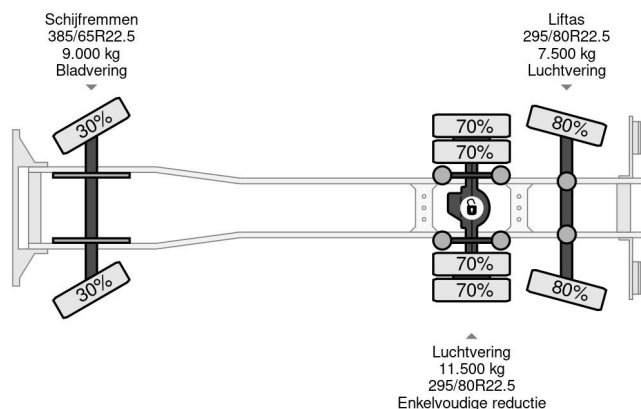

### COMMON

Prijs	€ 35.950,- ex btw
Id	VO629988
Merk	Volvo
Type	6X2 - EURO 5 + ATLAS 126.3E A2 + REMOTE + LIFT/STEERING AXLE + TÜV 08-2025
Bouwjaar	2012
Tellerstand	450.167 km
Opbouw	Kipper
Max. gewicht	28.000 kg
Emissieklasse	5

### PROPERTIES

Datum eerste toelating	27-09-2012
Apk-vervaldatum	27-08-2025
Kentekenplaat	76-BBF-5
Brandstof	Diesel
Transmissie	Automaat
Voertuigidentificatienummer	YV2J1D1C8CB629988
Asconfiguratie	6x2
Aantal assen	3
Ledig gewicht	15.240 kg
Aantal cilinders	6
Vermogen in kw	248
Vermogen in pk	337
Wielbasis	597 cm
Opbouw afmetingen (l/b/h)	
Laadgewicht	12.760 kg
Lengte	870 cm
Breedte	252 cm