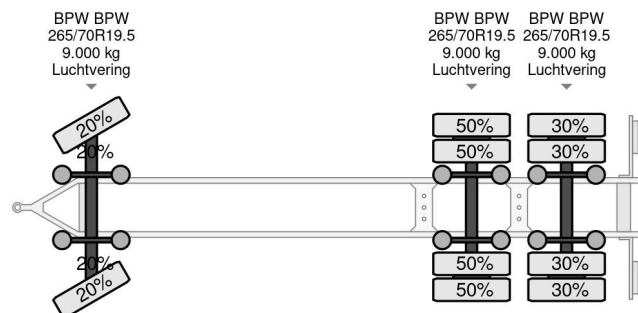

ACCESSOIRES

BESCHRIJVING