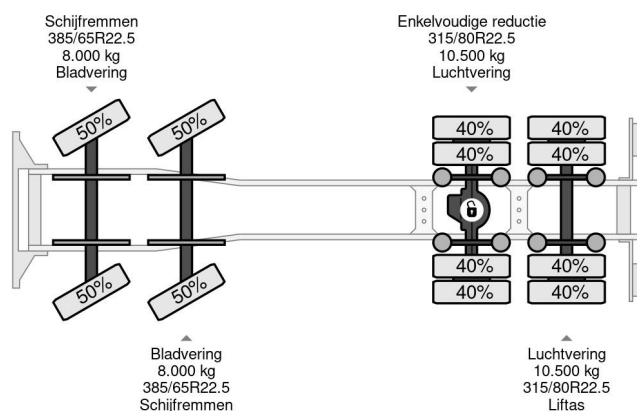

BESCHRIJVING

VIDEO AVAILABLE