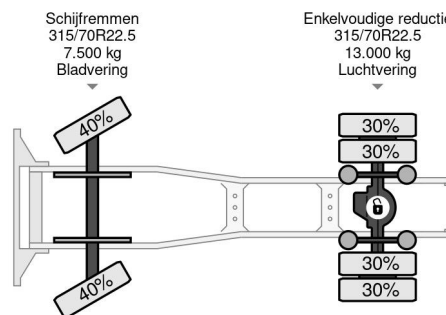

BESCHRIJVING

VIDEO AVAILABLE