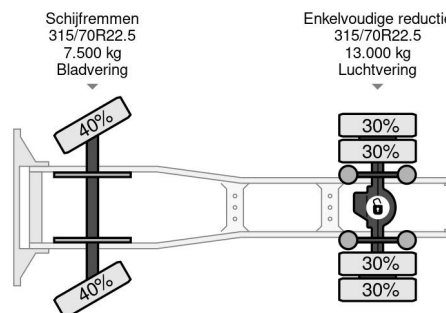

BESCHRIJVING

VIDEO AVAILABLE