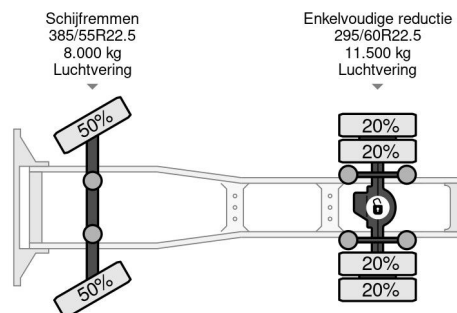

Scania 4X2 - EURO 6 + RETARDER + TÜV 11-2025

COMMON

Prijs	€ 13.950,- ex btw
Id	SC370856
Merk	Scania
Type	4X2 - EURO 6 + RETARDER + TÜV 11-2025
Bouwjaar	2015
Tellerstand	1.227.496 km
Opbouw	Standaard trekker
Max. gewicht	19.500 kg
Emissieklasse	6

Scania R410 4X2 - EURO 6 + RETARDER + TÜV 11-2025

Referentienummer: SC370856

PROPERTIES

Datum eerste toelating	02-01-2015
Apk-vervaldatum	02-11-2025
Kentekenplaat	34-BFJ-9
Brandstof	Diesel
Transmissie	Automaat
Voertuigidentificatienummer	YS2R4X20005370856
Asconfiguratie	4x2
Aantal assen	2
Ledig gewicht	8.071 kg
Aantal cilinders	6
Vermogen in kw	302
Vermogen in pk	411
Wielbasis	355 cm
Laadgewicht	11.429 kg
Lengte	581 cm
Breedte	255 cm