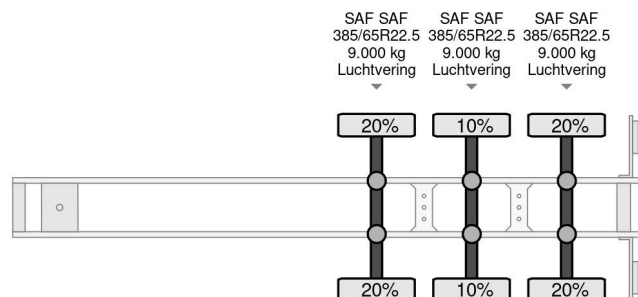

Referentienummer: BU034248-2