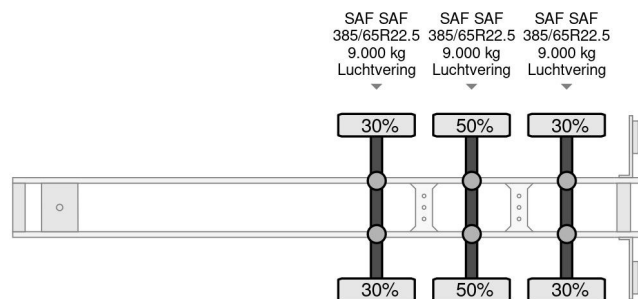

ACCESSOIRES

- Antiblokkeersysteem

BESCHRIJVING