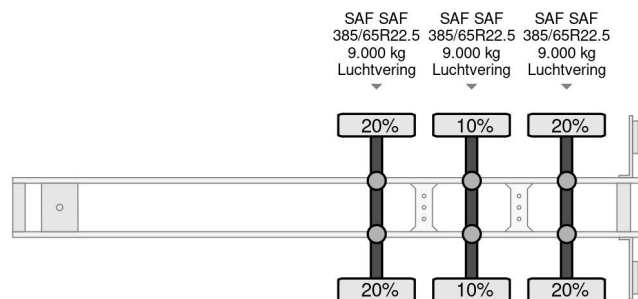

Referentienummer: BU034246-2