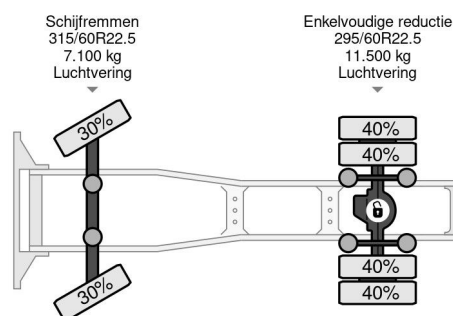

BESCHRIJVING

VIDEO AVAILABLE