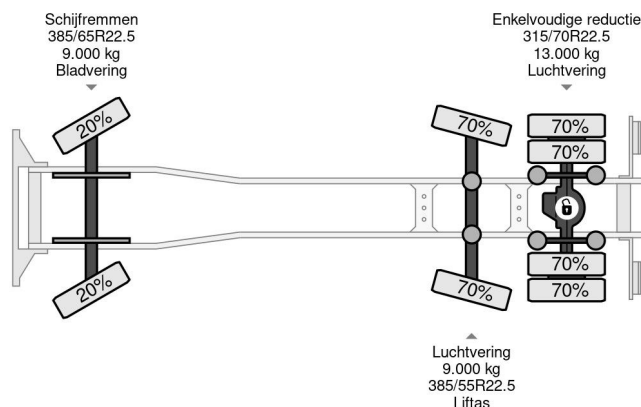

BESCHRIJVING

VIDEO AVAILABLE