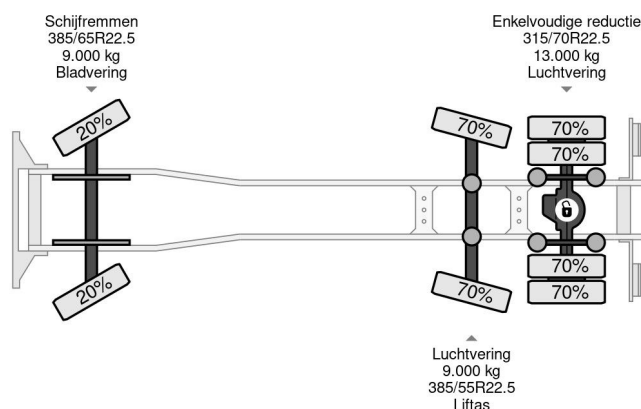

Volvo 6X2 - EURO 6 + HMF 2120K-RC + REMOTE + LIFT/STEERING AXLE

COMMON

Prijs	€ 69.750,- ex btw
Id	VO809744
Merk	Volvo
Type	6X2 - EURO 6 + HMF 2120K-RC + REMOTE + LIFT/STEERING AXLE
Bouwjaar	2017
Tellerstand	684.887 km
Opbouw	Kraanwagen
Max. gewicht	26.000 kg
Emissieklasse	6

Volvo FH 460 6X2 - EURO 6 + HMF 2120K-RC + REMOTE + ...

Referentienummer: VO809744

PROPERTIES

Datum eerste toelating	14-07-2017
Brandstof	Diesel
Transmissie	Automaat
Voertuigidentificatienummer	YV2RTY0C0HA809744
Asconfiguratie	6x2
Aantal assen	3
Ledig gewicht	9.497 kg
Vermogen in kw	338
Vermogen in pk	460
Laadgewicht	16.503 kg