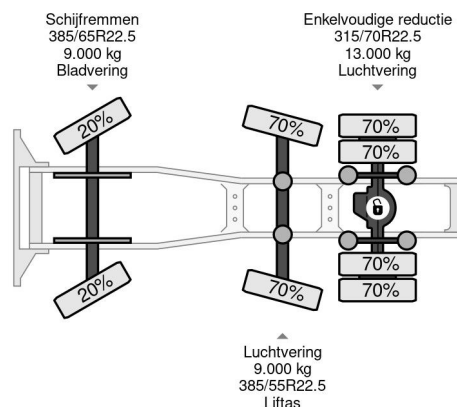

BESCHRIJVING

VIDEO AVAILABLE