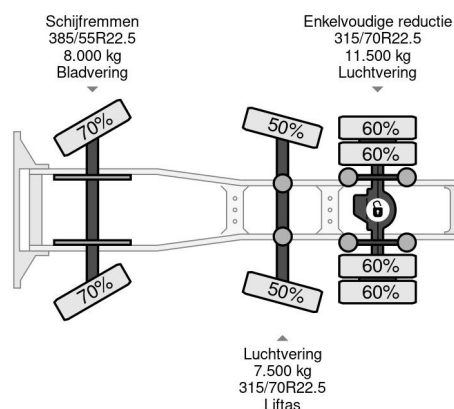

PROPERTIES

Datum eerste toelating	01-05-2019
Brandstof	Diesel
Transmissie	Automaat
Voertuigidentificatienummer	WMA24XZZ4KP128147
Asconfiguratie	6x2
Aantal assen	3
Vermogen in kw	338
Vermogen in pk	460

ACCESSOIRES

MAN TGX 26.460 6X2 - EURO 6 + LIFT/STEERING AXLE + ...

Referentienummer: MA128147

BESCHRIJVING

VIDEO AVAILABLE