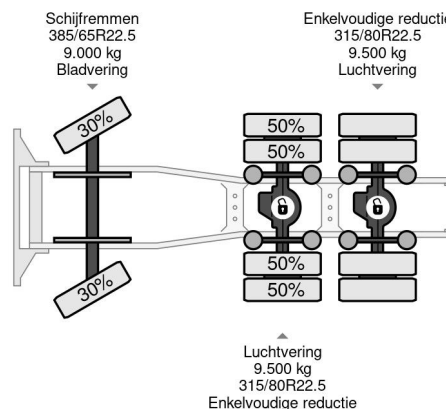

BESCHRIJVING

VIDEO AVAILABLE