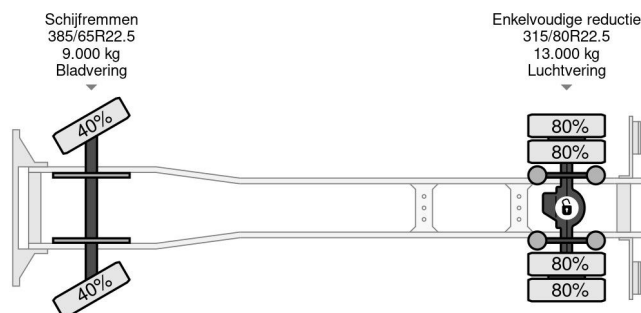

BESCHRIJVING

VIDEO AVAILABLE

Energieweg 7, 4231 DJ Meerkerk
Tel.: +31 (0)183 74 56 20
Email: info@rhtrucks.nl

Snelheidsbegrenzer • Vangmuil • Versterkte motorrem •
Zonneklep