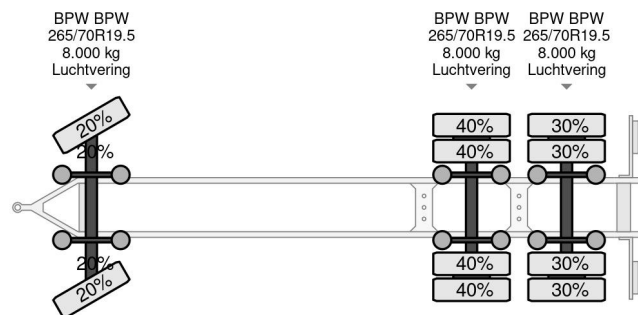

Kel-Berg D24B3 - 3 AXLE BPW + ZEPRO ZHD 250-155 MA

Referentienummer: KEE18234-2