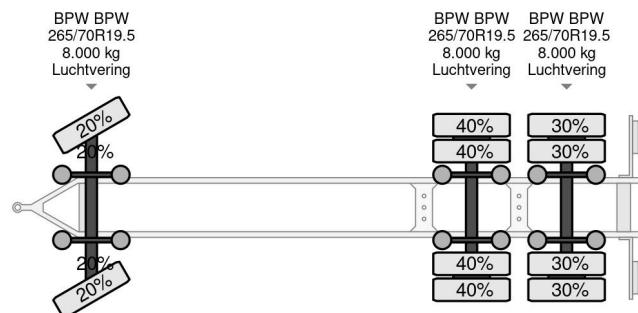

ACCESSOIRES

- Aluminium borden

BESCHRIJVING