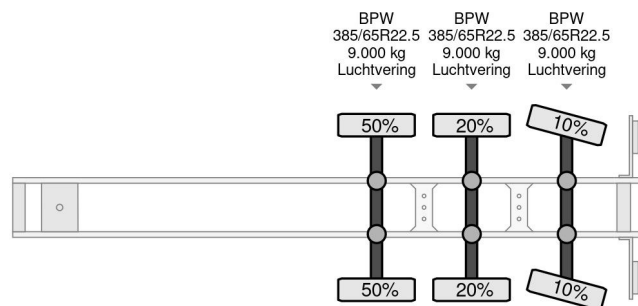

Referentienummer: VH412739-2