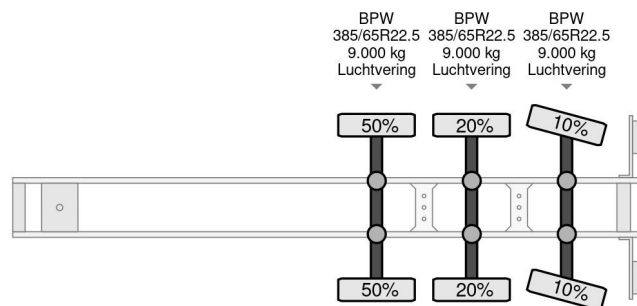

Van Hool 3B2014 - BPW + STEERING AXLE + LOADLIFT

COMMON

| | |
|--------------|---|
| Prijs | € 4.750,- ex btw |
| Id | VH412739-2 |
| Merk | Van Hool |
| Type | 3B2014 - BPW + STEERING AXLE + LOADLIFT |
| Bouwjaar | 2009 |
| Opbouw | Gesloten bak |
| Max. gewicht | 39.000 kg |

VAN HOOL 3B2014 - BPW + STEERING AXLE + LOADLIFT

Referentienummer: VH412739-2

PROPERTIES

| | |
|-----------------------------|-------------------|
| Datum eerste toelating | 27-04-2009 |
| Kentekenplaat | OK-20-RT |
| Voertuigidentificatienummer | YE12B2001ZD412739 |
| Aantal assen | 3 |
| Ledig gewicht | 9.760 kg |
| Wielbasis | 891 cm |
| Opbouw afmetingen (l/b/h) | |
| Laadgewicht | 29.240 kg |
| Lengte | 1.383 cm |
| Breedte | 255 cm |