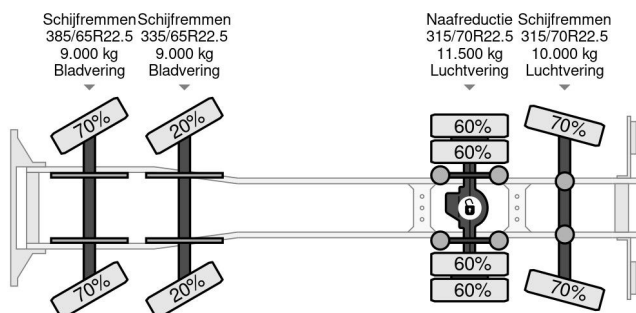

Ginaf 8X2 - EURO 6 + HIAB 855 EP-6 + REMOTE + STEERING AXLE

COMMON

Prijs	Op aanvraag ex btw
Id	GI527203-K
Merk	Ginaf
Type	8X2 - EURO 6 + HIAB 855 EP-6 + REMOTE + STEERING AXLE
Bouwjaar	2014
Tellerstand	938.826 km
Opbouw	Open laadbak
Max. gewicht	39.500 kg
Emissieklasse	6

Ginaf G6 4140 CF 8X2 - EURO 6 + HIAB 855 EP-6 + REMO...

Referentienummer: GI527203-K

PROPERTIES

Datum eerste toelating	08-12-2014
Kentekenplaat	93-BFK-7
Brandstof	Diesel
Transmissie	Automaat
Voertuigidentificatienummer	XL9AGCEPA00527203
Asconfiguratie	8x2
Aantal assen	4
Ledig gewicht	26.293 kg
Vermogen in kw	340
Vermogen in pk	462
Opbouw afmetingen (l/b/h)	
Laadgewicht	13.207 kg