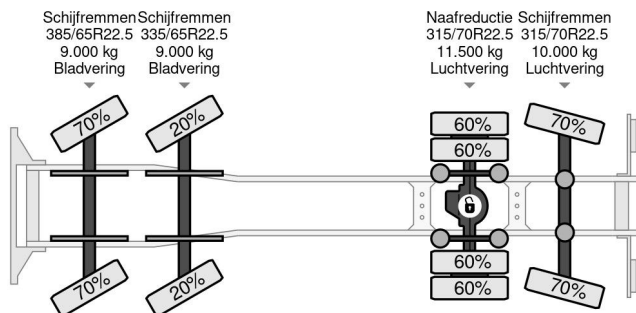

Ginaf 8X2 - EURO 6 + HIAB 855 EP-6 + REMOTE + STEERING AXLE

COMMON

Prijs	Op aanvraag ex btw
Id	GI527203-K
Merk	Ginaf
Type	8X2 - EURO 6 + HIAB 855 EP-6 + REMOTE + STEERING AXLE
Bouwjaar	2014
Tellerstand	938.826 km
Opbouw	Open laadbak
Max. gewicht	39.500 kg
Emissieklasse	6

Ginaf G6 4140 CF 8X2 - EURO 6 + HIAB 855 EP-6 + REMO...

Referentienummer: GI527203-K

PROPERTIES

Datum eerste toelating	08-12-2014
Kentekenplaat	93-BFK-7
Brandstof	Diesel
Transmissie	Automaat
Voertuigidentificatienummer	XL9AGCEPA00527203
Asconfiguratie	8x2
Aantal assen	4
Ledig gewicht	26.293 kg
Vermogen in kw	340
Vermogen in pk	462
Opbouw afmetingen (l/b/h)	
Laadgewicht	13.207 kg