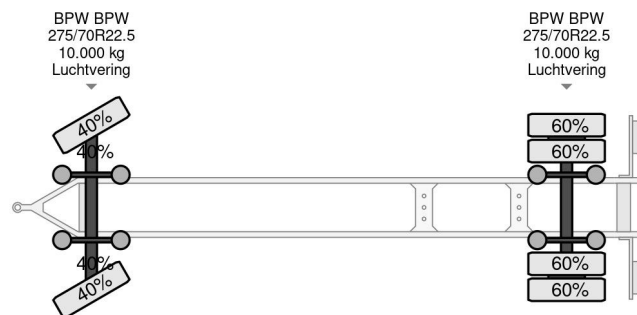

Jumbo MV 200 E + 2 AXLE BPW + DHOLLANDIA LIFT

Referentienummer: VO613297+JU006023-2