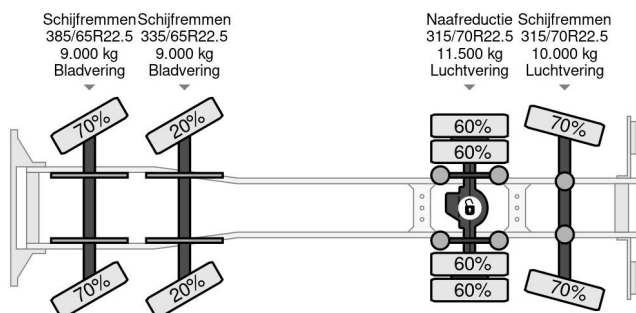

## COMMON

Prijs	Op aanvraag ex btw
Id	GI527203
Merk	Ginaf
Type	8X2 - EURO 6 + HIAB 855 EP-6 + REMOTE + STEERING AXLE
Bouwjaar	2014
Tellerstand	938.826 km
Opbouw	Kraanwagen
Max. gewicht	39.500 kg
Emissieklasse	6

## PROPERTIES

Datum eerste toelating	08-12-2014
Kentekenplaat	93-BFK-7
Brandstof	Diesel
Transmissie	Automaat
Voertuigidentificatienummer	XL9AGCEPA00527203
Asconfiguratie	8x2
Aantal assen	4
Ledig gewicht	26.293 kg
Vermogen in kw	340
Vermogen in pk	462
Laadgewicht	13.207 kg