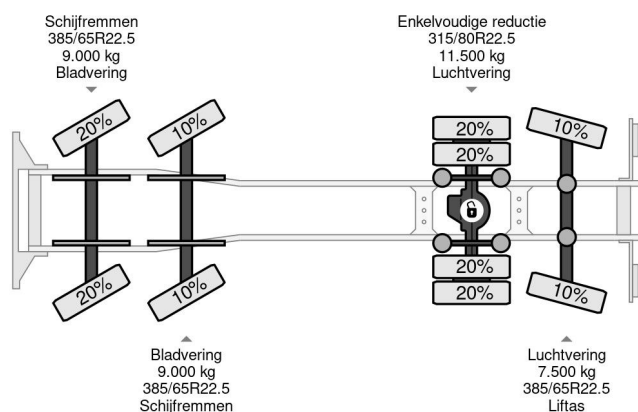

BESCHRIJVING

VIDEO AVAILABLE