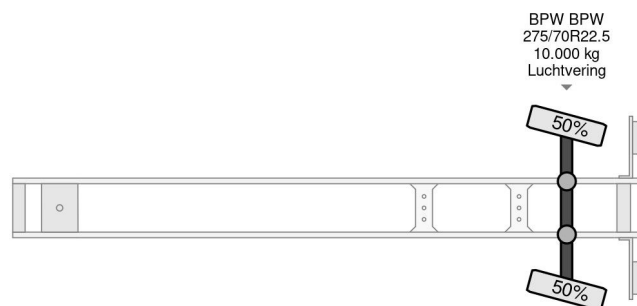

Referentienummer: PA059756-2