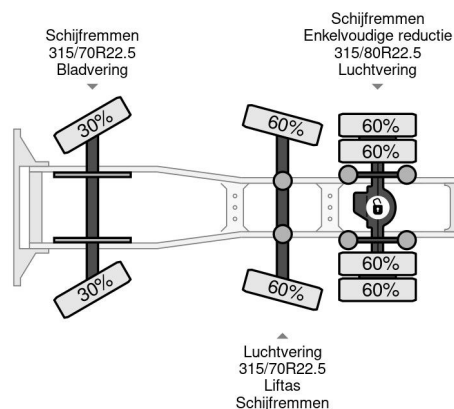

MAN 6X2 RETARDER STEERING AXLE ONLY 438522 KM

COMMON

Prijs	€ 18.950,- ex btw
Id	MA758966
Merk	MAN
Type	6X2 RETARDER STEERING AXLE ONLY 438522 KM
Bouwjaar	2017
Tellerstand	438.522 km
Opbouw	Standaard trekker
Max. gewicht	26.000 kg
Emissieklasse	6

MAN TGX 26.460 6X2 RETARDER STEERING AXLE ONLY ...

Referentienummer: MA758966

PROPERTIES

Datum eerste toelating	12-09-2017
Brandstof	Diesel
Transmissie	Automaat
Voertuigidentificatienummer	WMA24XZZ1JM758966
Asconfiguratie	6x2
Aantal assen	3
Ledig gewicht	8.637 kg
Vermogen in kw	338
Vermogen in pk	460
Laadgewicht	17.363 kg