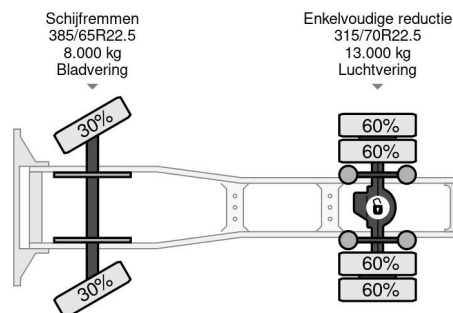

BESCHRIJVING

VIDEO AVAILABLE

Energieweg 7, 4231 DJ Meerkerk
Tel.: +31 (0)183 74 56 20
Email: info@rhtrucks.nl

Standkachel • Versterkte motorrem • Verstralers •
Zendapparatuur • Zonneklep