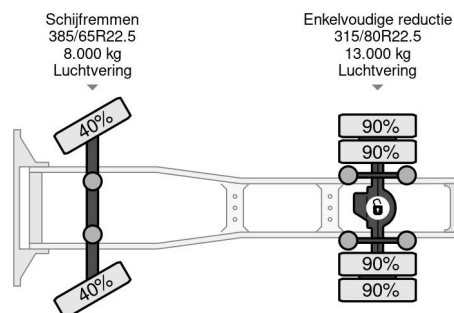

BESCHRIJVING

VIDEO AVAILABLE