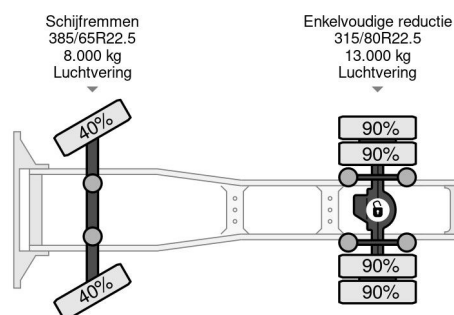

BESCHRIJVING

VIDEO AVAILABLE