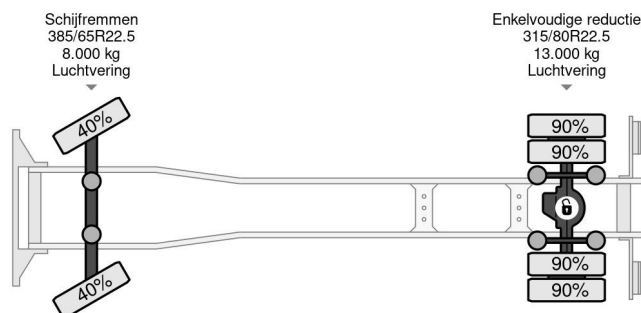

BESCHRIJVING

VIDEO AVAILABLE