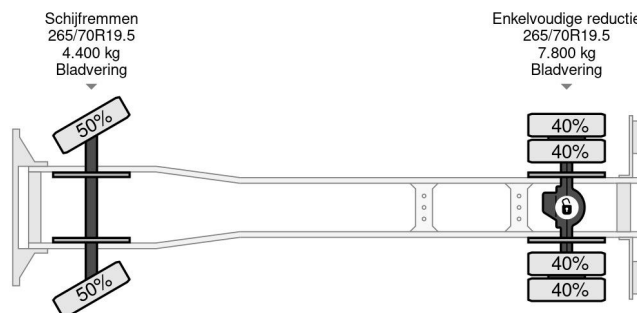

Mercedes-Benz MAGIRUS 24 METER + KORF + SLANGS

COMMON

Prijs	€ 14.950,- ex btw
Id	MB477354
Merk	Mercedes-Benz
Type	MAGIRUS 24 METER + KORF + SLANGS
Bouwjaar	1990
Tellerstand	78.597 km
Opbouw	Brandweerwagen
Max. gewicht	12.000 kg

PROPERTIES

Datum eerste toelating	31-01-1990
Kentekenplaat	VG-84-YS
Brandstof	Diesel
Transmissie	Automaat
Voertuigidentificatienummer	WDB67708315477354
Asconfiguratie	4x2
Aantal assen	2
Ledig gewicht	11.020 kg
Aantal cilinders	6
Vermogen in kw	155
Vermogen in pk	211
Wielbasis	364 cm
Laadgewicht	980 kg
Breedte	240 cm

ACCESSOIRES

- ABS • Aftakas (PTO) • Antiblokkeersysteem • Bladvering
- Luchthoorn • PTO • PTO • Verstralers

Mercedes-Benz 1120 OF MAGIRUS 24 METER + KORF... 4x2

Referentienummer: MB477354

BESCHRIJVING

VIDEO AVAILABLE