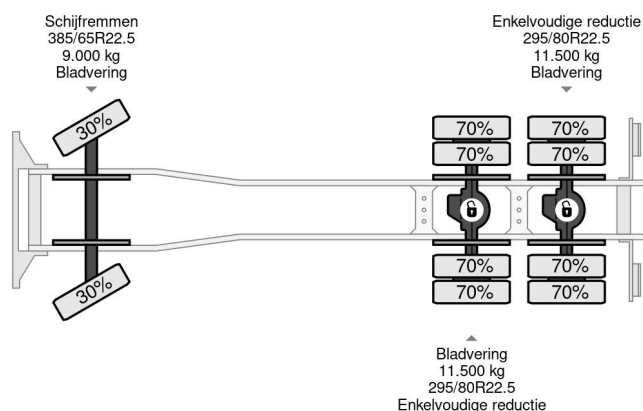

### COMMON

Prijs	€ 19.950,- ex btw
Id	MA449650
Merk	MAN
Type	6X4 + PALFINGER PK17502 + TIPPER - FULL STEEL SUSP. - MANUAL GEAR - EURO 3
Bouwjaar	2006
Tellerstand	615.131 km
Opbouw	Kipper
Max. gewicht	26.000 kg
Emissieklasse	3

### PROPERTIES

Datum eerste toelating	09-06-2006
Brandstof	Diesel
Transmissie	Handgeschakeld
Voertuigidentificatienummer	WMAH26ZZ56M449650
Asconfiguratie	6x4
Aantal assen	3
Ledig gewicht	14.595 kg
Vermogen in kw	287
Vermogen in pk	390
Opbouw afmetingen (l/b/h)	
Laadgewicht	11.405 kg