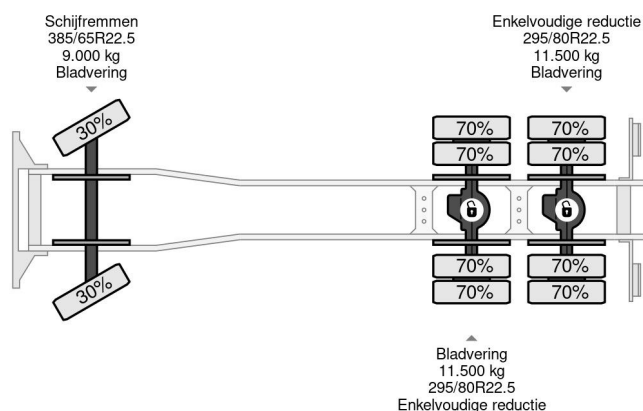

MAN TGA 26.390 6X4 + PALFINGER PK17502 + TIPPER - F...
Referentienummer: MA449650

BESCHRIJVING

VIDEO AVAILABLE