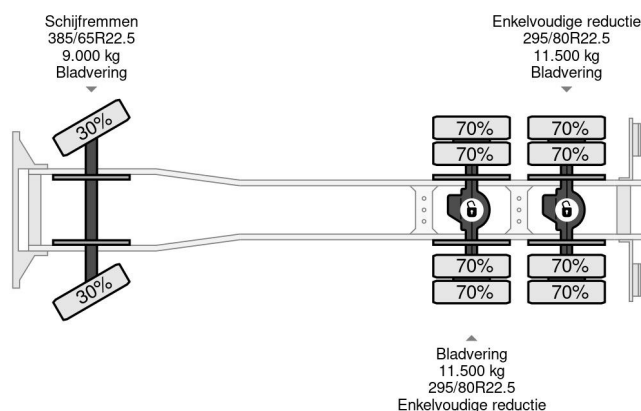

MAN TGA 26.390 6X4 + PALFINGER PK17502 + TIPPER - F...
Referentienummer: MA449650

BESCHRIJVING

VIDEO AVAILABLE