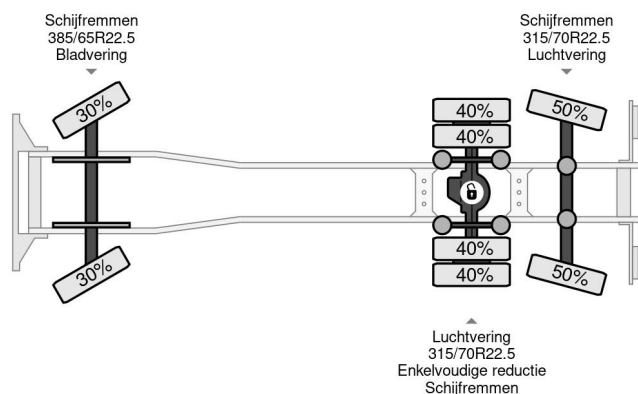

Scania 6X2 HIAB 288 + REMOTE CONTROL + PLATEAU

COMMON

Prijs	€ 34.950,- ex btw
Id	SC177496-K
Merk	Scania
Type	6X2 HIAB 288 + REMOTE CONTROL + PLATEAU
Bouwjaar	2007
Tellerstand	963.975 km
Opbouw	Kraanwagen
Max. gewicht	28.000 kg
Emissieklasse	4

Scania P380 6X2 HIAB 288 + REMOTE CONTROL + PLATEAU

Referentienummer: SC177496-K

PROPERTIES

Datum eerste toelating	28-09-2007
Brandstof	Diesel
Transmissie	Semi-automaat
Voertuigidentificatienummer	XLEP6X20005177496
Asconfiguratie	6x2
Aantal assen	3
Ledig gewicht	13.910 kg
Vermogen in kw	279
Vermogen in pk	380
Laadgewicht	14.090 kg