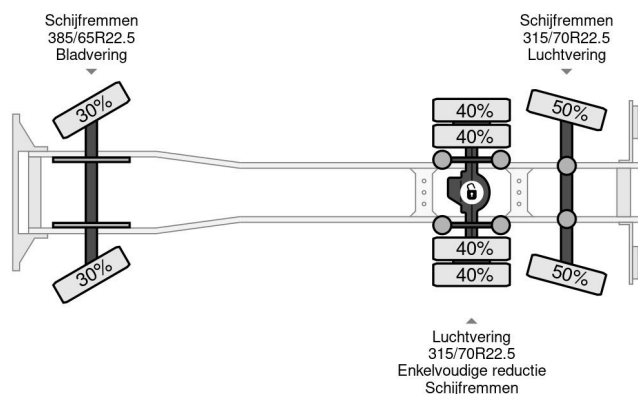

### COMMON

Prijs	€ 34.950,- ex btw
Id	SC177496-K
Merk	Scania
Type	6X2 HIAB 288 + REMOTE CONTROL + PLATEAU
Bouwjaar	2007
Tellerstand	963.975 km
Opbouw	Kraanwagen
Max. gewicht	28.000 kg
Emissieklasse	4

Scania P380 6X2 HIAB 288 + REMOTE CONTROL + PLATEAU

### PROPERTIES

Datum eerste toelating	28-09-2007
Brandstof	Diesel
Transmissie	Semi-automaat
Voertuigidentificatienummer	XLEP6X20005177496
Asconfiguratie	6x2
Aantal assen	3
Ledig gewicht	13.910 kg
Vermogen in kw	279
Vermogen in pk	380
Laadgewicht	14.090 kg