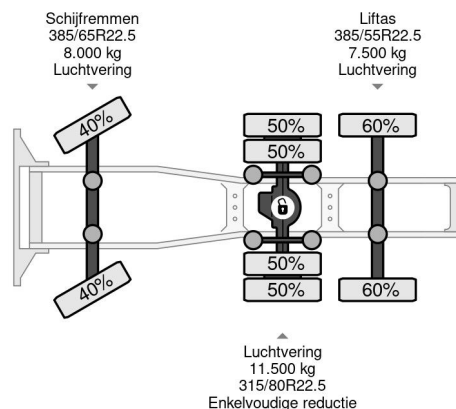

PROPERTIES

Datum eerste toelating	16-01-2019
Brandstof	Diesel
Transmissie	Automaat
Voertuigidentificatienummer	YS2S6X20002156789
Asconfiguratie	6x2
Aantal assen	3
Ledig gewicht	9.642 kg
Vermogen in kw	368
Vermogen in pk	500
Laadgewicht	16.358 kg

Scania S500 6X2 - EURO 6 + LIFT AXLE

Referentienummer: SC156789

BESCHRIJVING

VIDEO AVAILABLE