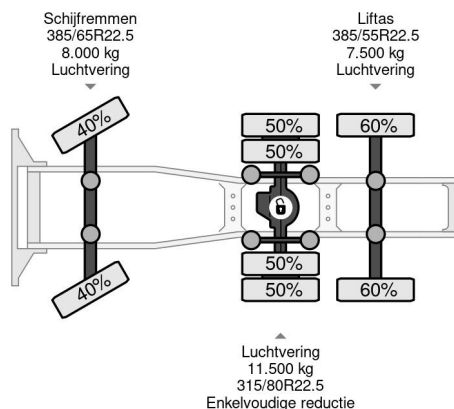

BESCHRIJVING

VIDEO AVAILABLE