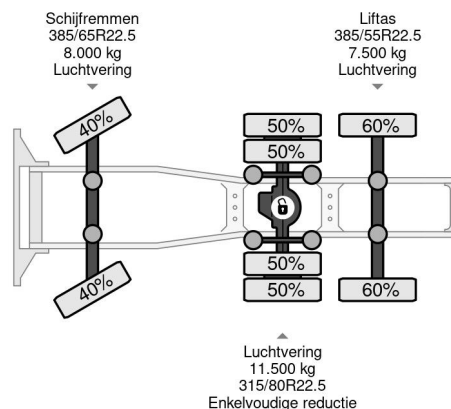

PROPERTIES

Datum eerste toelating	16-01-2019
Brandstof	Diesel
Transmissie	Automaat
Voertuigidentificatienummer	YS2S6X20002156789
Asconfiguratie	6x2
Aantal assen	3
Ledig gewicht	9.642 kg
Vermogen in kw	368
Vermogen in pk	500
Laadgewicht	16.358 kg

Scania S500 6X2 - EURO 6 + LIFT AXLE

Referentienummer: SC156789

BESCHRIJVING

VIDEO AVAILABLE