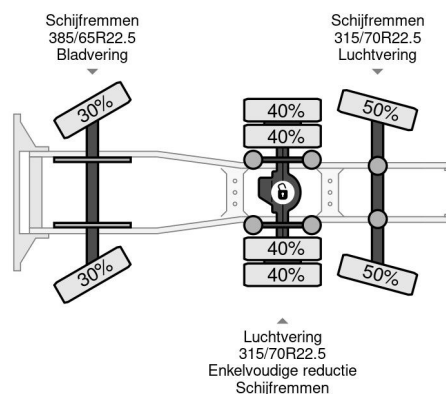

PROPERTIES

Datum eerste toelating	28-09-2007
Brandstof	Diesel
Transmissie	Semi-automaat
Voertuigidentificatienummer	XLEP6X20005177496
Asconfiguratie	6x2
Aantal assen	3
Ledig gewicht	13.910 kg
Vermogen in kw	279
Vermogen in pk	380
Laadgewicht	14.090 kg

Scania P380 6X2 HIAB 288 + REMOTE CONTROL + PLATEAU

Referentienummer: SC177496

BESCHRIJVING

VIDEO AVAILABLE