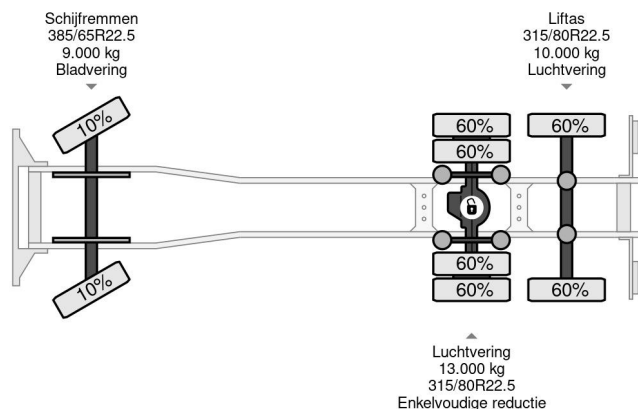

ACCESSOIRES

- ABS • Aftakas (PTO) • Aluminium brandstoftank • Antiblokkeersysteem • Centrale deurvergrendeling • Cruise control • Elektrisch bedienbare ramen • Elektrisch verstelbare buitenspiegels • Gereedschapskist • Mistlampen • PTO • PTO • Radio/CD speler • Snelheidsbegrenzer • Vangmuil • Versterkte motorrem • Zonneklep

BESCHRIJVING

VIDEO AVAILABLE