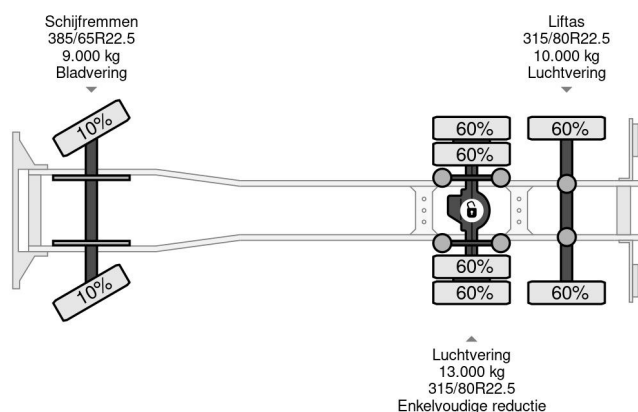

MAN 6X2 - EURO 4 + VDL HOOK + LIFT AXLE

COMMON

Prijs	€ 8.950,- ex btw
Id	MA104365
Merk	MAN
Type	6X2 - EURO 4 + VDL HOOK + LIFT AXLE
Bouwjaar	2008
Tellerstand	601.049 km
Opbouw	Haakarmsysteem
Max. gewicht	28.000 kg

PROPERTIES

Datum eerste toelating	30-01-2008
Brandstof	Diesel
Transmissie	Automaat
Voertuigidentificatienummer	WMAH89ZZ38W104365
Asconfiguratie	6x2
Aantal assen	3

ACCESSOIRES

- ABS • Aftakas (PTO) • Aluminium brandstoftank • Antiblokkeersysteem • Centrale deurvergrendeling • Cruise control • Elektrisch bedienbare ramen • Elektrisch verstelbare buitenspiegels • Gereedschapskist • Mistlampen • PTO • PTO • Radio/CD speler • Snelheidsbegrenzer • Vangmuil • Versterkte motorrem • Zonneklep

MAN TGA 28.440 6X2 - EURO 4 + VDL HOOK + LIFT AXLE

Referentienummer: MA104365

BESCHRIJVING

VIDEO AVAILABLE