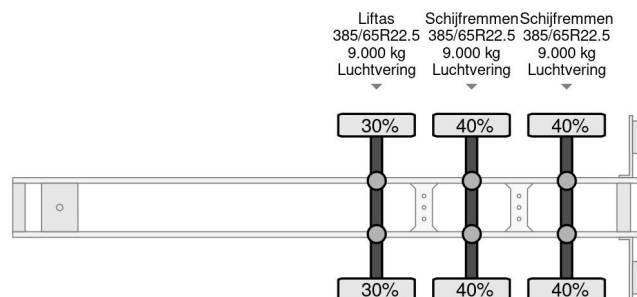

Krone SD - 3 AXLE + SLIDING ROOF

COMMON

Prijs	€ 11.950,- ex btw
Id	KR842904
Merk	Krone
Type	SD - 3 AXLE + SLIDING ROOF
Bouwjaar	2019
Opbouw	Schuifzeilen
Max. gewicht	41.000 kg

PROPERTIES

Datum eerste toelating	07-05-2019
Apk-vervaldatum	07-05-2025
Kentekenplaat	OR-51-XV
Voertuigidentificatienummer	WKESD000000842904
Aantal assen	3
Ledig gewicht	6.431 kg
Wielbasis	894 cm
Opbouw afmetingen (l/b/h)	
Laadgewicht	34.569 kg
Lengte	1.386 cm
Breedte	255 cm
Hoogte	400 cm

ACCESSOIRES

- Achterdeuren
- Antiblokkeersysteem

Krone SD - 3 AXLE + SLIDING ROOF

Referentienummer: KR842904

BESCHRIJVING